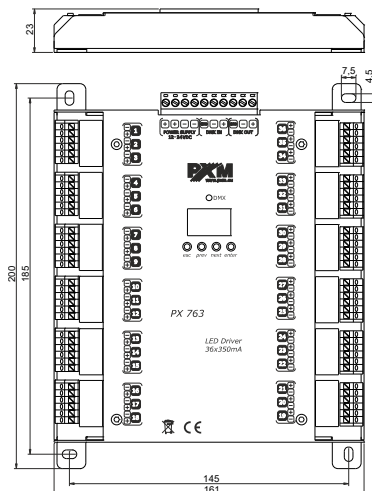

DATENBLATT

PX763-24

LED Treiber
36 x 350mA/24
stromgesteuert

Beschreibung

Der stromgesteuerte LED-Treiber PX763-24 mit 36 Kanälen wurde für die Ansteuerung von RGB und RGBW Matrixsystemen entwickelt und eignet sich hervorragend zur Steuerung der Beleuchtung großer Flächen mit vielen Modulelementen wie zum Beispiel Fassaden, LED-Screens oder beleuchtete Böden. Der eingebaute DMX-Empfänger ermöglicht die Steuerung der 36 Kanäle mit dem DMX-Protokoll. Der weite Bereich der Versorgungsspannung und die hohe Strombelastbarkeit ermöglichen die Steuerung einer hohen Anzahl von LEDs. Er hat eine Versorgungsspannung von 12 – 24 V DC und eine maximale Strombelastbarkeit von je 350 mA max. Durch die hohe interne Auflösung 12bit für 330Hz und 10bit für 1,3kHz ist die Helligkeitssteuerung der einzelnen Kanäle völlig gleichmäßig. Der Treiber verfügt über eine eingebaute flickerfreie Frequenzregelung, z.B. die Möglichkeit eine Frequenz von 1,3kHz auszuwählen, die den PX763-24 auch für den Einsatz in der Fernsehindustrie geeignet macht. Darüber hinaus wurde im PX763-24 das RDM-Protokoll für die Konfiguration der Parameter implementiert. Das Gerät beinhaltet: Kanaladressierung, 18 eingebaute Programme und eine programmierbare Szene. Die Programme können aktiviert werden, wenn das DMX-Signal ausfällt oder sich im Effektmodus befindet. Das kleine flache Gehäuse ist für die Wandmontage ausgelegt. Die außenliegenden Löcher ermöglichen eine schnelle und einfache Montage.

Abmessungen

Anschlüsse

HINWEIS: Die Spannung muss an alle Anschlüsse des Geräts angeschlossen werden.

Technische Daten

Typ	PX763-24
DMX-Kanäle	36 + Dimmer (optional)
Unterstützung des RDM Protokolls	ja
Netzteile	12 – 24 V DC
Max. Stromverbrauch	Max. 11,6 A (12 V DC, in jedem Kanal drei LEDs) max. 11 A (24 V DC, in jedem Kanal sechs LEDs)
Stromverbrauch ohne Last	0,5 W
Anzahl Ausgangskanäle	36
Belastbarkeit der Ausgänge	345 mA/Kanal (+2% ÷ -2%)
Gewicht	0,45 kg
Maße	Breite: 161 mm
	Höhe: 200 mm
	Tiefe: 23 mm