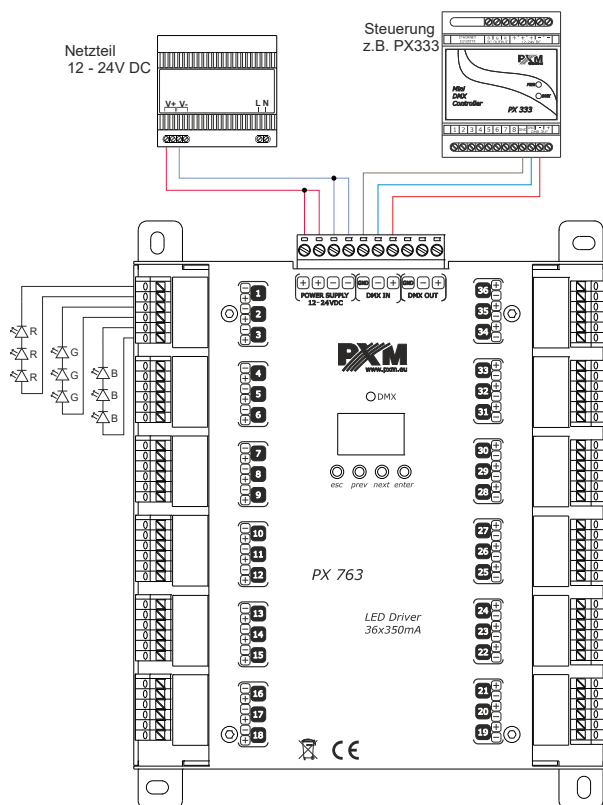

DATENBLATT

PX763-24

LED Treiber
36 x 350mA/24
stromgesteuert

Beschreibung

Der stromgesteuerte LED-Treiber PX763-24 mit 36 Kanälen wurde für die Ansteuerung von RGB und RGBW Matrixsystemen entwickelt und eignet sich hervorragend zur Steuerung der Beleuchtung großer Flächen mit vielen Modulelementen wie zum Beispiel Fassaden, LED-Screens oder beleuchtete Böden. Der eingebaute DMX-Empfänger ermöglicht die Steuerung der 36 Kanäle mit dem DMX-Protokoll. Der weite Bereich der Versorgungsspannung und die hohe Strombelastbarkeit ermöglichen die Steuerung einer hohen Anzahl von LEDs. Er hat eine Versorgungsspannung von 12 – 24 V DC und eine maximale Strombelastbarkeit von je 350 mA max. Durch die hohe interne Auflösung 12bit für 330Hz und 10bit für 1,3kHz ist die Helligkeitssteuerung der einzelnen Kanäle völlig gleichmäßig. Der Treiber verfügt über eine eingebaute flickerfreie Frequenzregelung, z.B. die Möglichkeit eine Frequenz von 1,3kHz auszuwählen, die den PX763-24 auch für den Einsatz in der Fernsehindustrie geeignet macht. Darüber hinaus wurde im PX763-24 das RDM-Protokoll für die Konfiguration der Parameter implementiert. Das Gerät beinhaltet: Kanaladressierung, 18 eingebaute Programme und eine programmierbare Szene. Die Programme können aktiviert werden, wenn das DMX-Signal ausfällt oder sich im Effektmodus befindet. Das kleine flache Gehäuse ist für die Wandmontage ausgelegt. Die außenliegenden Löcher ermöglichen eine schnelle und einfache Montage.

Abmessungen

Anschlüsse

HINWEIS: Die Spannung muss an alle Anschlüsse des Geräts angeschlossen werden.

Technische Daten

Typ	PX763-24
DMX-Kanäle	36 + Dimmer (optional)
Unterstützung des RDM Protokolls	ja
Netzteile	12 – 24 V DC
Max. Stromverbrauch	Max. 11,6 A (12 V DC, in jedem Kanal drei LEDs) max. 11 A (24 V DC, in jedem Kanal sechs LEDs)
Stromverbrauch ohne Last	0,5 W
Anzahl Ausgangskanäle	36
Belastbarkeit der Ausgänge	345 mA/Kanal (+2% ÷ -2%)
Gewicht	0,45 kg
Maße	Breite: 161 mm
	Höhe: 200 mm
	Tiefe: 23 mm